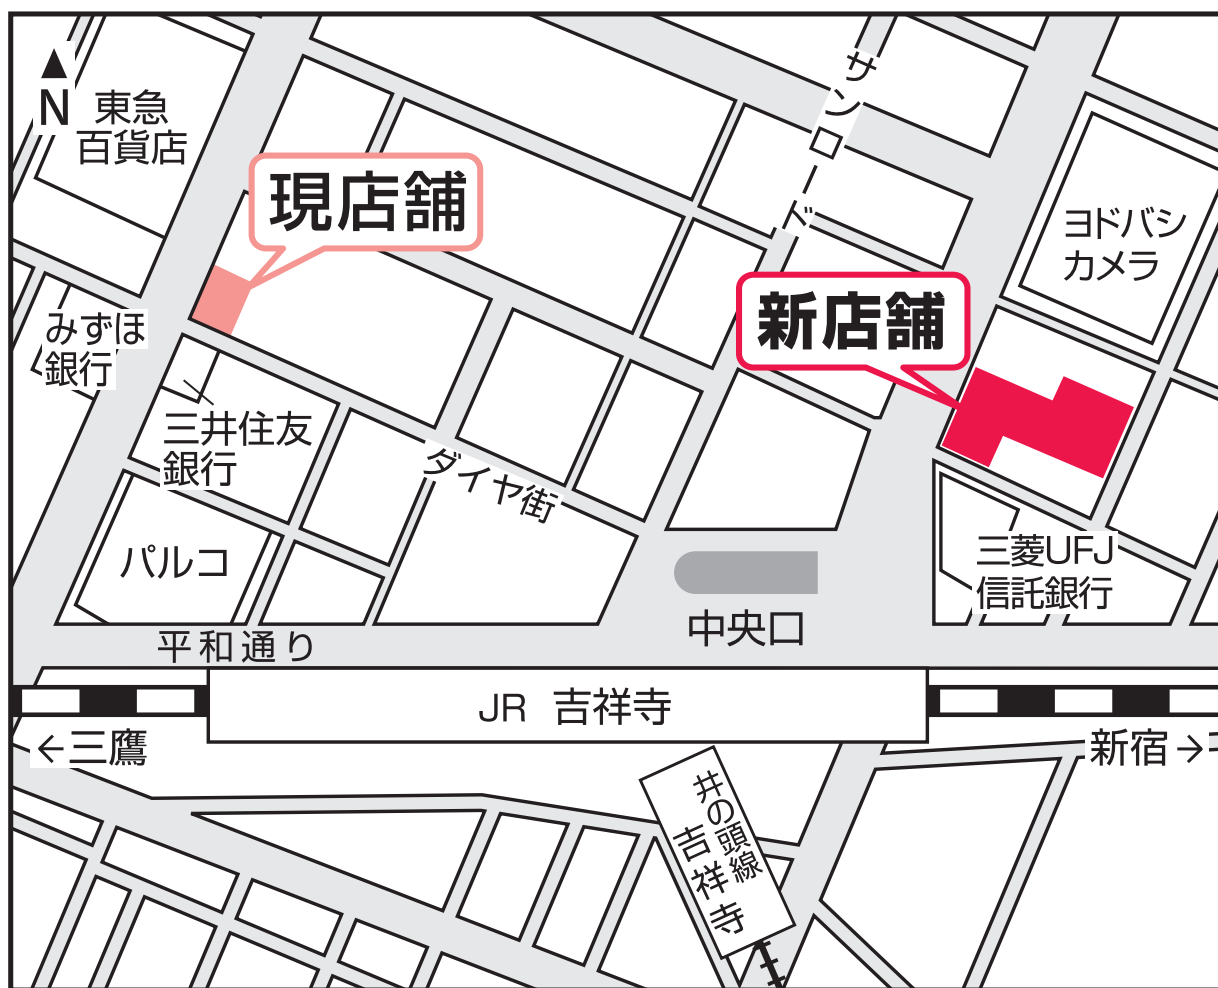

店舗移転のお知らせ

吉祥寺支店は2026年7月21日(火)より
移転のうえ、下記にて営業を開始いたします

[新店舗所在地] SMBC日興証券株式会社 吉祥寺支店

〒180-0004

東京都武蔵野市吉祥寺本町一丁目18番1号 NEWNO吉祥寺5階

電話番号 0422-21-3311 (代表) ※電話番号の変更はございません

SMBC日興証券

いっしょに、明日のこと。
Share the Future